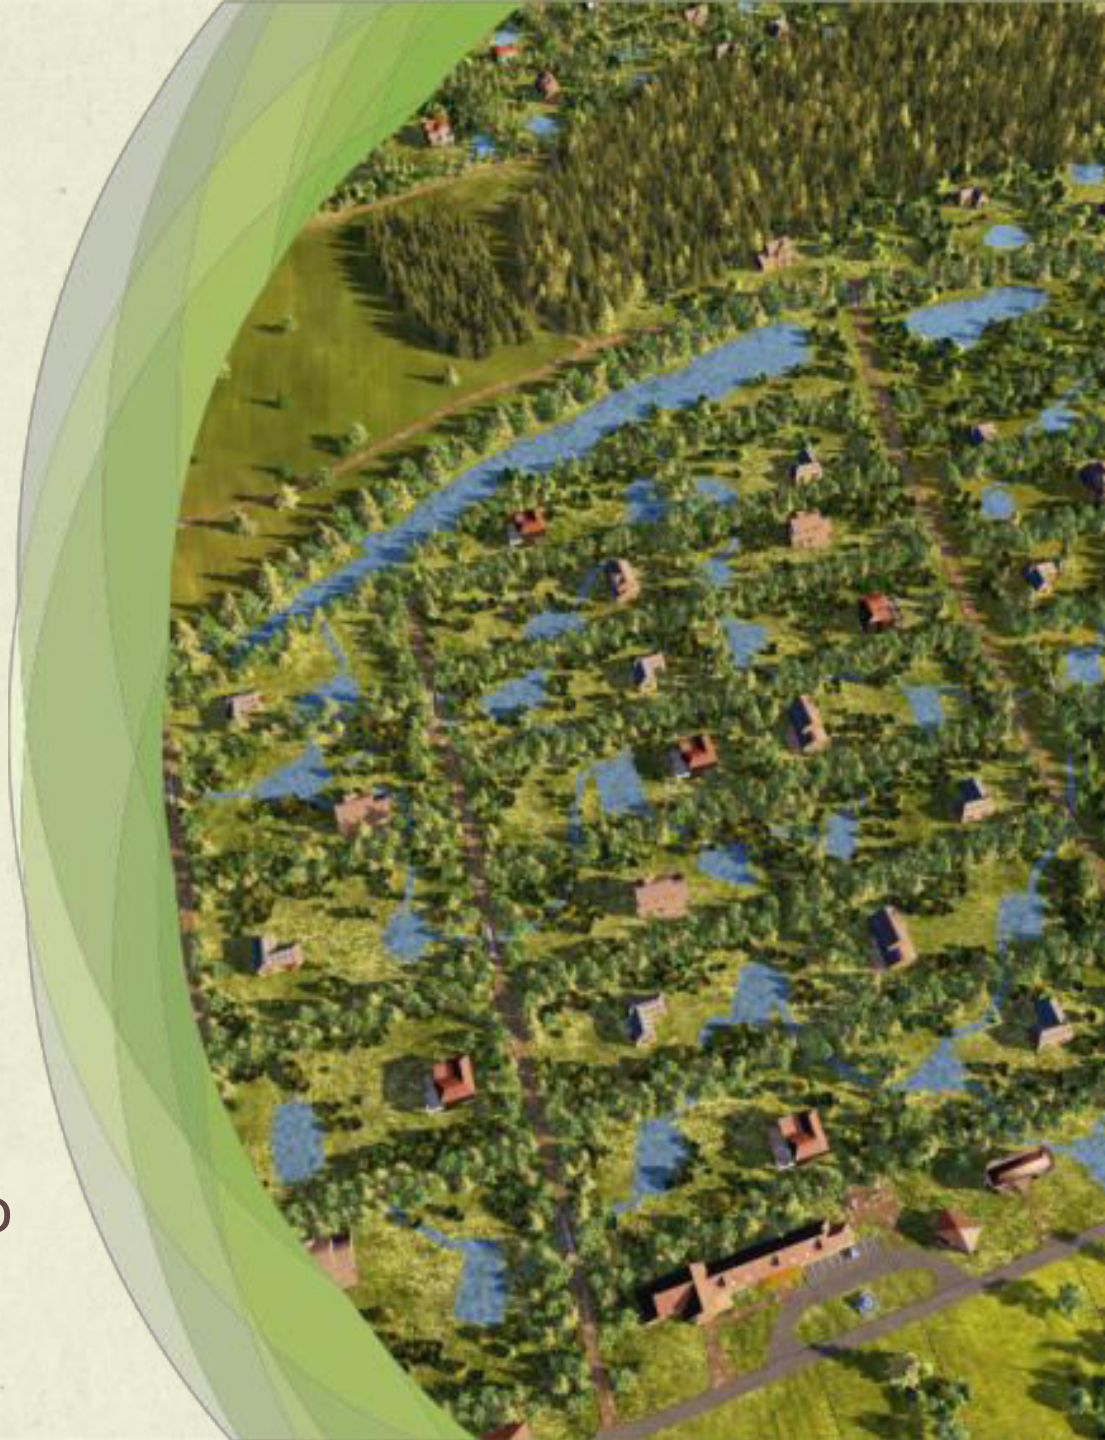

KRÁSNE SADY
MLYNICA

Krásne Sady ako životný štýl

Krásne Sady predstavujú:

- ☛ koncept tvorený niekoľko rokov tímom odborníkov
- ☛ celistvé územie o rozlohe viac ako 100 hektárov
- ☛ jedinečný projekt na bývanie pre každého

Netradičné riešenia

- ☛ územný plán zóny
Krásne Sady Mlynica
- ☛ rozčlenenie pozemku na zóny v súlade s princípmi permakultúry
- ☛ každý pozemok má viac ako 10 000 m²
- ☛ využitie ekologických materiálov, inovatívnych riešení a technológií

Na vidieku, aj blízko mesta

🌿 5 km od mesta Poprad

🌿 7 km do Vysokých Tatier

🌿 6 km od diaľnice D1

Zariadenie lesnej pedagogiky

– srdce Krásnych Sádov

- areál s rozlohou 1,6 hektára
- 6 učební a centrálna budova
- každá budova obkolesená ovocným sadom

Budovy ZLP:

- ☛ kruhový pôdorys
- ☛ drevozstavba
- ☛ hlinené omietky
- ☛ strecha z recyklovateľnej trstiny
- ☛ pitná voda z miestnej studne
- ☛ podlaha z konopného betónu

Vzdelávanie, v ktorom sa spája
príroda s rôznymi oblasťami života.